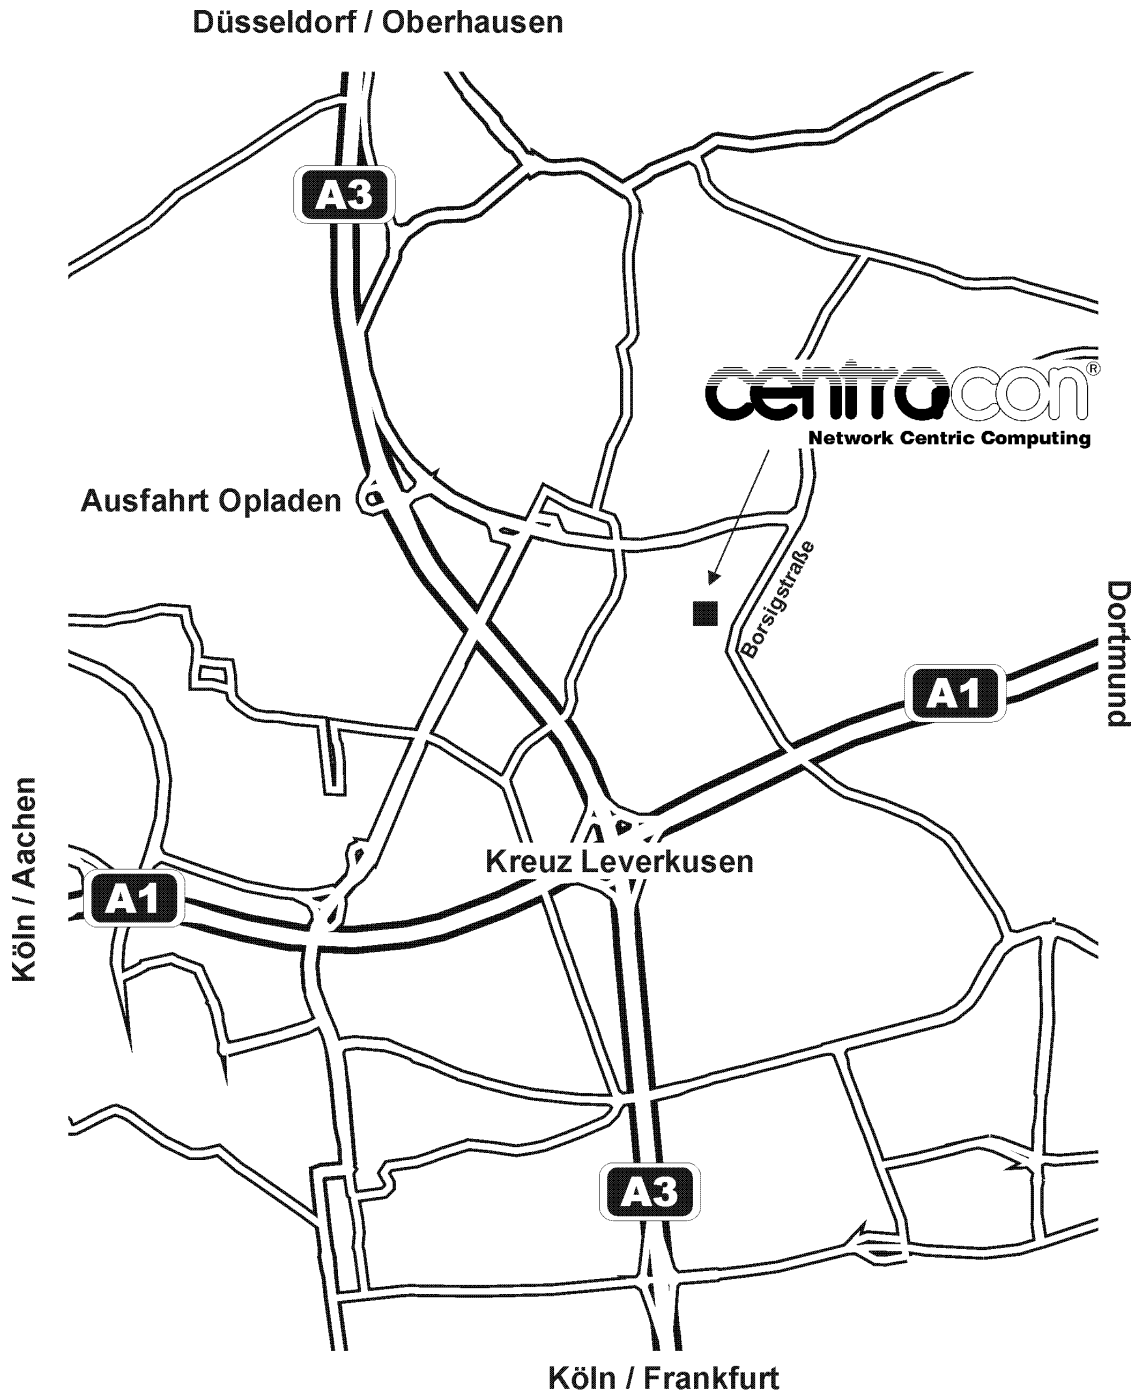

Anfahrtsbeschreibung

Sie fahren die A3 von Frankfurt in Richtung Köln/ Oberhausen bzw. von Oberhausen in Richtung Köln/Frankfurt. Sie nehmen die Ausfahrt Opladen und halten sich nach der Ausfahrt rechts. An der nächsten Ampel fahren Sie rechts. Nach ca. 700m finden Sie uns auf der rechten Seite (direkt gegenüber dem Opel Händler).

Anfahrtsskizze

Anschrift

CENTRACON GmbH
Borsigstraße 1
D- 51381 Leverkusen

Tel.: 02171 / 7283- 0