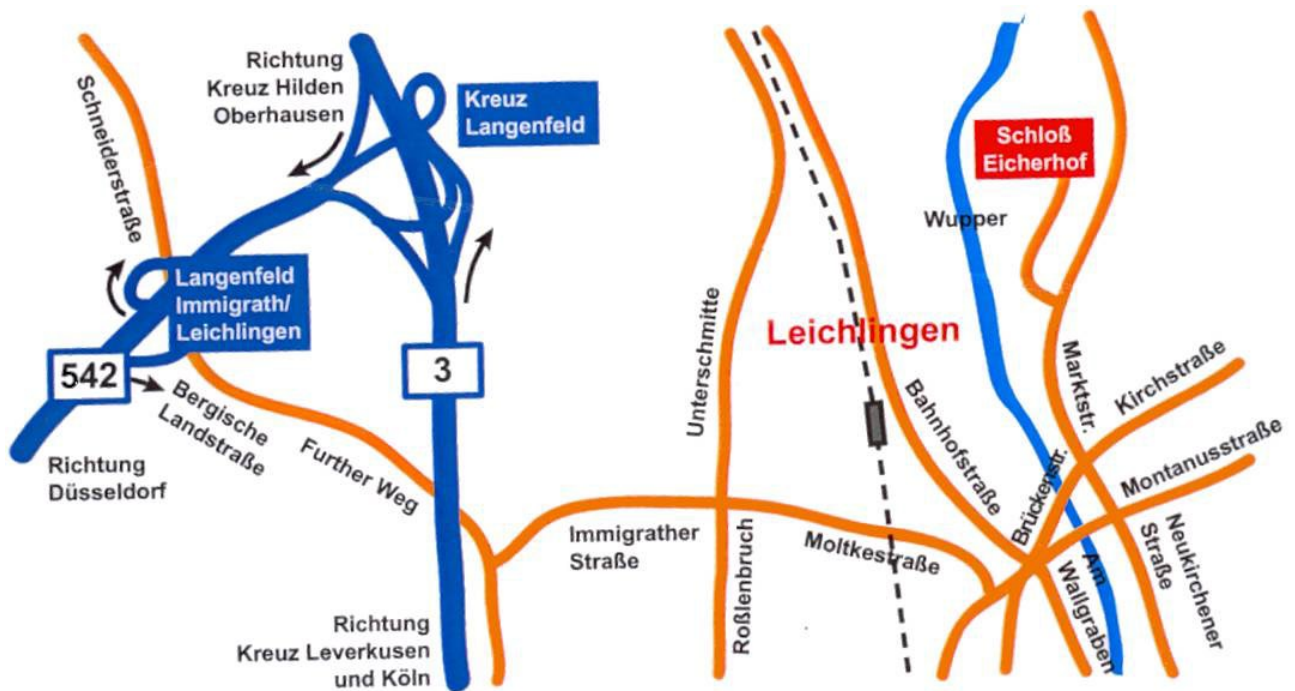

# Anfahrt zum Schloß Eicherhof

## Detailansicht

## Grobansicht

In das Navigationssystem bitte die Straße „Am Hammer 1“ in 42799 Leichlingen eingeben und dann der Beschilderung folgen.

Centracon AG  
Eicherhof 13  
42799 Leichlingen  
Germany

Fon +49 (0) 2175 97381-0  
Fax +49 (0) 2175 97381-905  
info@centracon.com  
www.centracon.com

# Anfahrt zum Schloß Eicherhof

Bitte geben Sie in Ihrem Navigationssystem „Am Hammer 1“ in „42799 Leichlingen“ ein.

- Vom A3 Kreuz Langenfeld (21) auf die A542
- 1. Ausfahrt Langenfeld Immigrath abfahren
- Rechts Richtung Leichlingen abbiegen
- Der Landstraße ca. 1 km folgen
- 1. Ampel links abbiegen
- Straßenverlauf für ca. 2 km folgen
- Der abbiegenden Vorfahrtsstraße folgen
- Ca. 300 m bergab fahren (über Wupperbrücke)
- Aus dem Kreisverkehr links abbiegen Richtung Sporthalle / Bürgerhaus
- Durch den zweiten Kreisverkehr geradeaus
- Der Straße ca. 1 km folgen
- Hinter Schulzentrum links abbiegen Richtung Sporthalle / Bürgerhaus
- Straßenverlauf folgen (Rechtskurve)
- In die Sackgasse fahren, nach ca. 200 m links
- Nun erreichen Sie die Einfahrt zum Schloß Eicherhof
- Auf dem Grundstück halten Sie sich bitte rechts Richtung Parkplatz